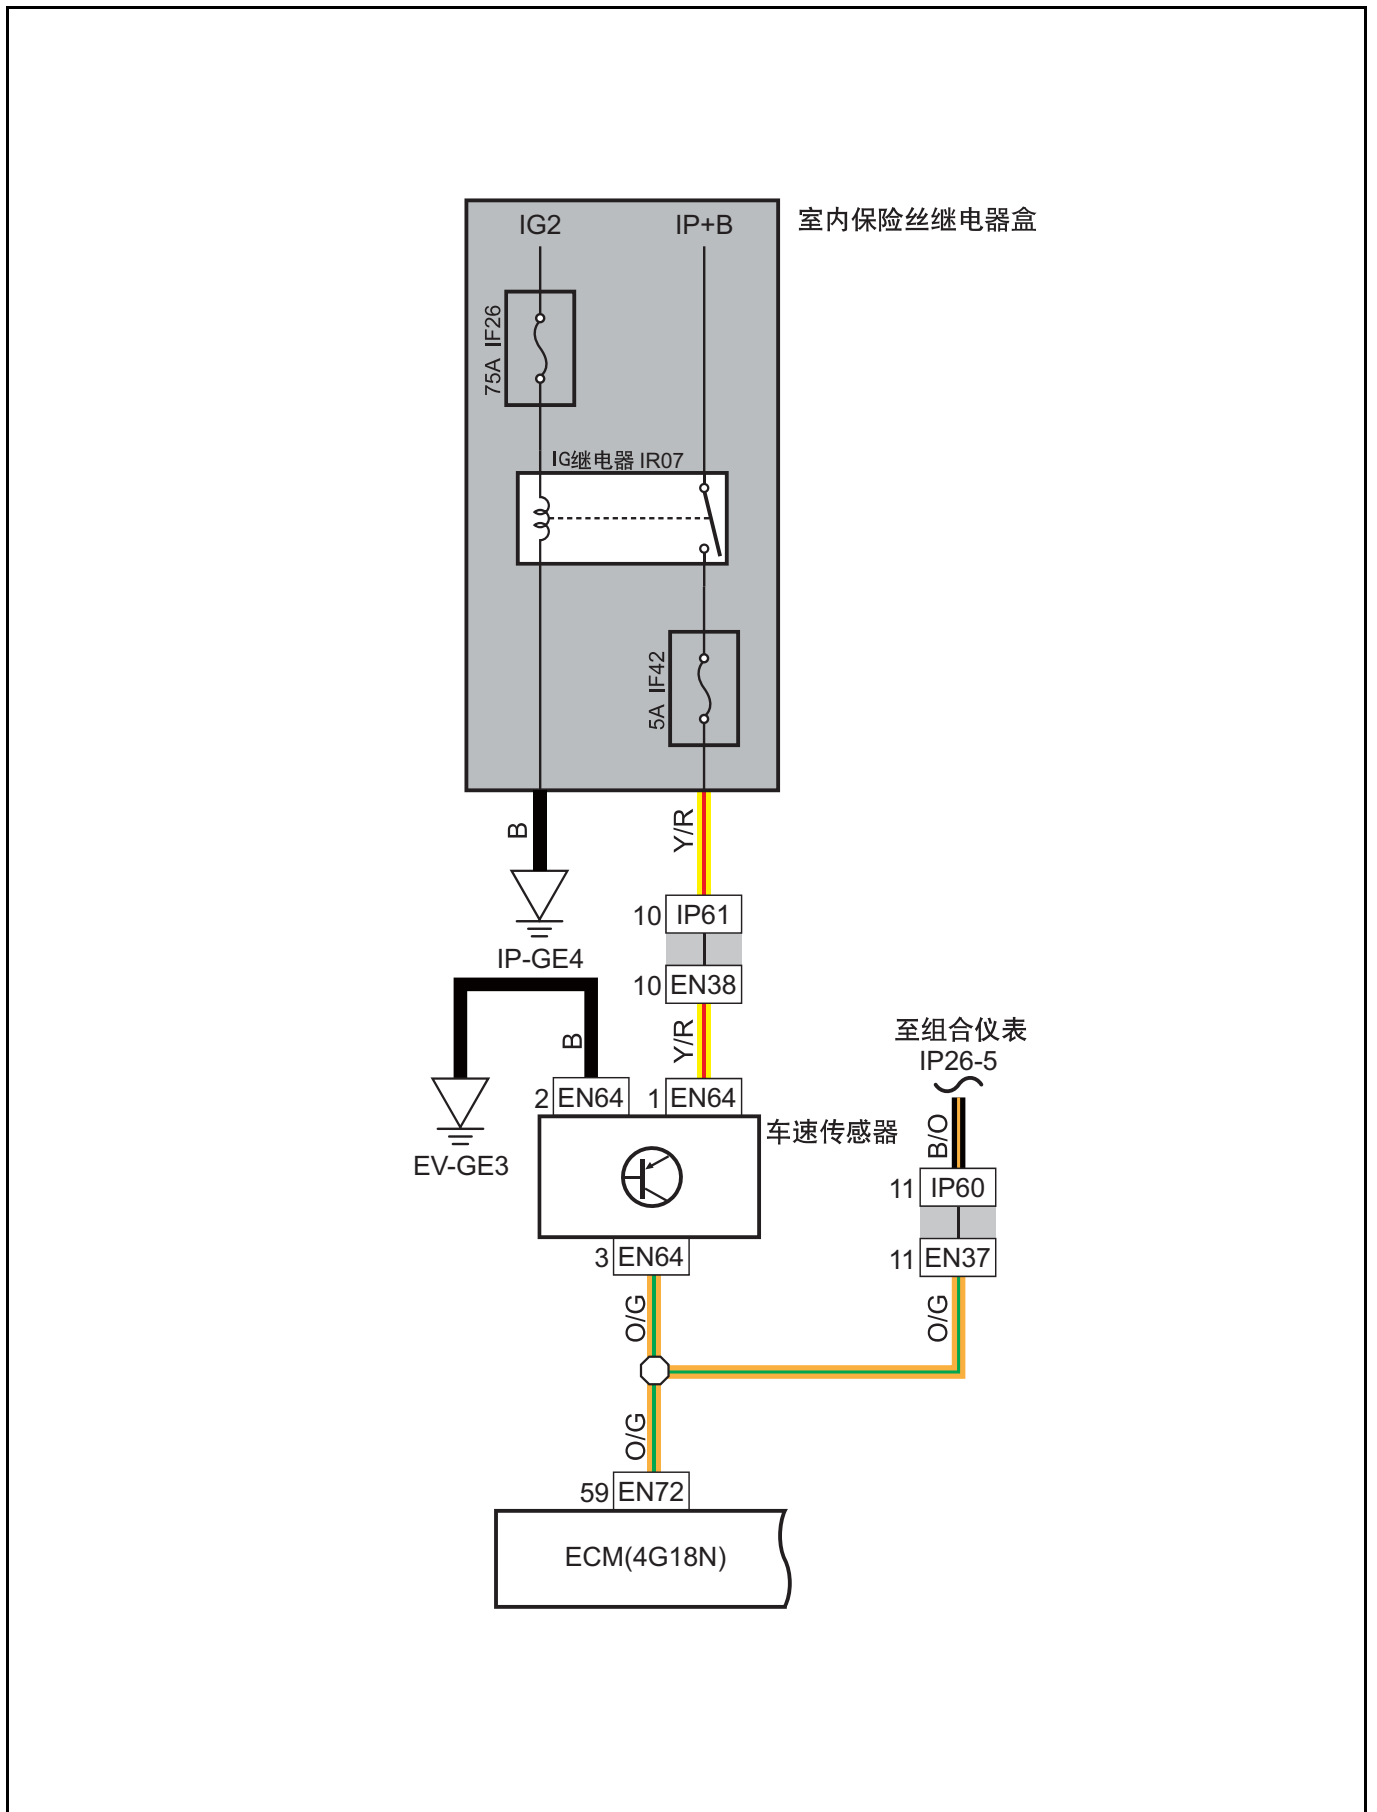

车速传感器 (4G18N)

线束连接器	名称	页码
EN37		
EN38		
EN64		
EN72		
EN60		
EN61		

连接点	说明	页码